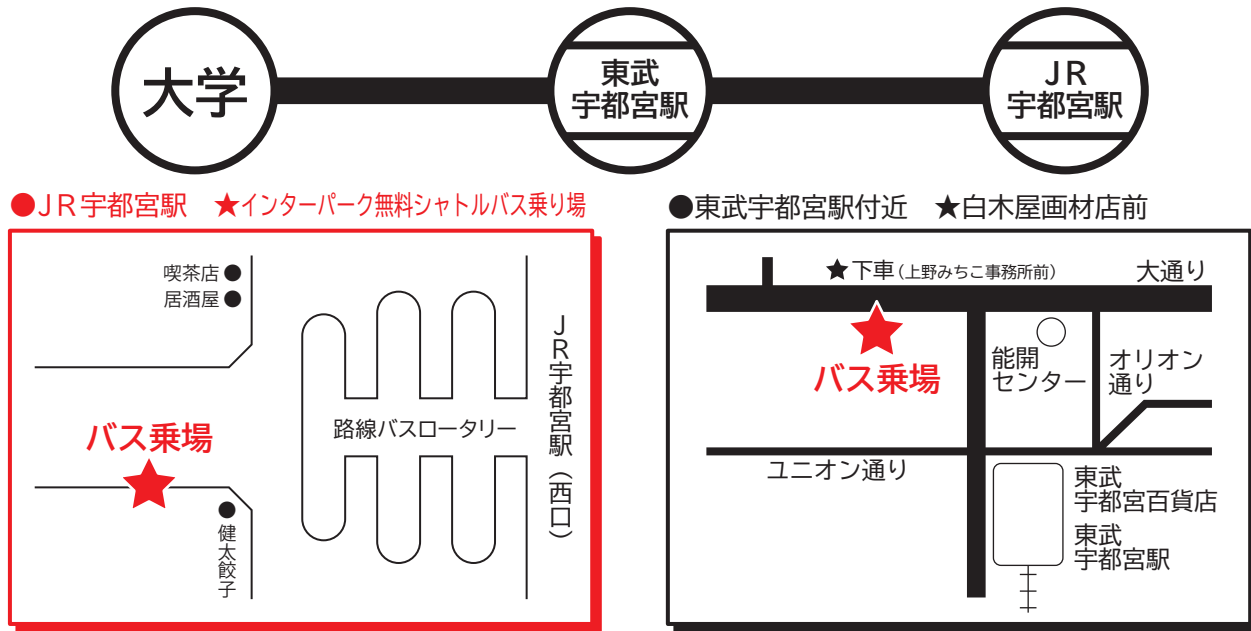

無料送迎バス運行について

送迎バス乗場案内

【2023.6.19 改訂】

送迎バス時刻表

	平日			土曜日		
	JR宇都宮駅発	東武宇都宮駅経由	大学発	JR宇都宮駅発	東武宇都宮駅経由	大学発
第1便	08:10	※08:15	10:45	08:30	08:35	12:30
第2便	08:20	※08:25	12:00	<p>• 通常運行は、4月の前期授業開始から2月の後期試験終了までとなります。</p> <p>• 春期、夏期、冬期休業中の運行は別途連絡します。</p> <p>• 学校行事がある場合は、特別ダイヤになることがあります。</p> <p>• ※印の便は、JR宇都宮駅で定員に達した時は、通過する場合があります。</p>		
第3便	08:30	08:35	12:30			
第4便	09:10	09:15	14:50			
第5便	10:00	10:05	16:00			
第6便	11:10	11:15	16:25			
第7便	12:25	12:30	17:00			
第8便	◎12:50	12:55	18:00			
第9便	◎15:10	15:15	18:15			

送迎バスの運行について

- 東武宇都宮駅付近での下車を希望する者は、事前に運転手に通告すること。通告がない場合は通過しますので注意して下さい。
- ◎印の便は、それぞれ大学発12:30と14:50の帰りの便となるため、駅に到着する時刻が不確かですので、時間前までには乗車場所で待機して下さい。また、場合によっては発車時刻より早く駅に到着することがありますが、発車時刻まで待機せずに発車してしまいますので注意して下さい。
- 道路状況により、定刻どおり運行できない場合があります。
- 事故等で電車が遅延した場合でも、バスは時間通りに運行しますので予めご了承下さい。
- 都合により、予告なく運行ダイヤが変更になる場合があります。

送迎バス利用者へのお願い

- 送迎バス内での飲食は禁止です。乗車中は、他の利用者に迷惑にならないよう、大声での会話は控えて下さい。
- 送迎バスは、整列し通行者の邪魔にならないようにお待ち下さい。
- 送迎バスは定員制です。定員に達した時は、次のバスをお待ち頂くか、お急ぎの場合は公共交通機関をお使い下さい。
- 大学のイベント等で送迎バスの乗降場所が変更になる場合がありますので、注意して下さい。